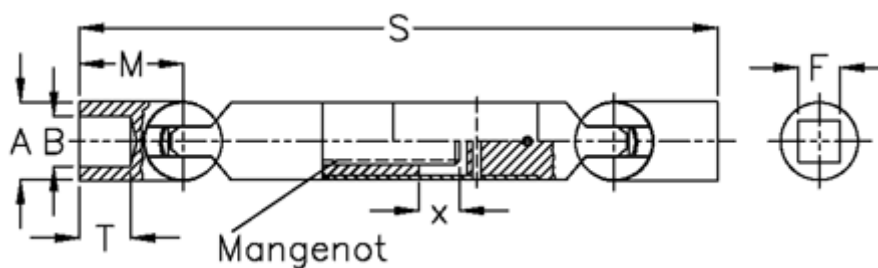

Varenummer: 078551043
Beskrivelse: Kugleled med udtræk 0.855.104.003
s=500 x=160 firkant 30

Mål

A	= 55
F	= 30
M	= 67.5
Mangenot	= 6x28x32
MD max. Nm	= 440
s	= 500
T	= 35
x	= 160